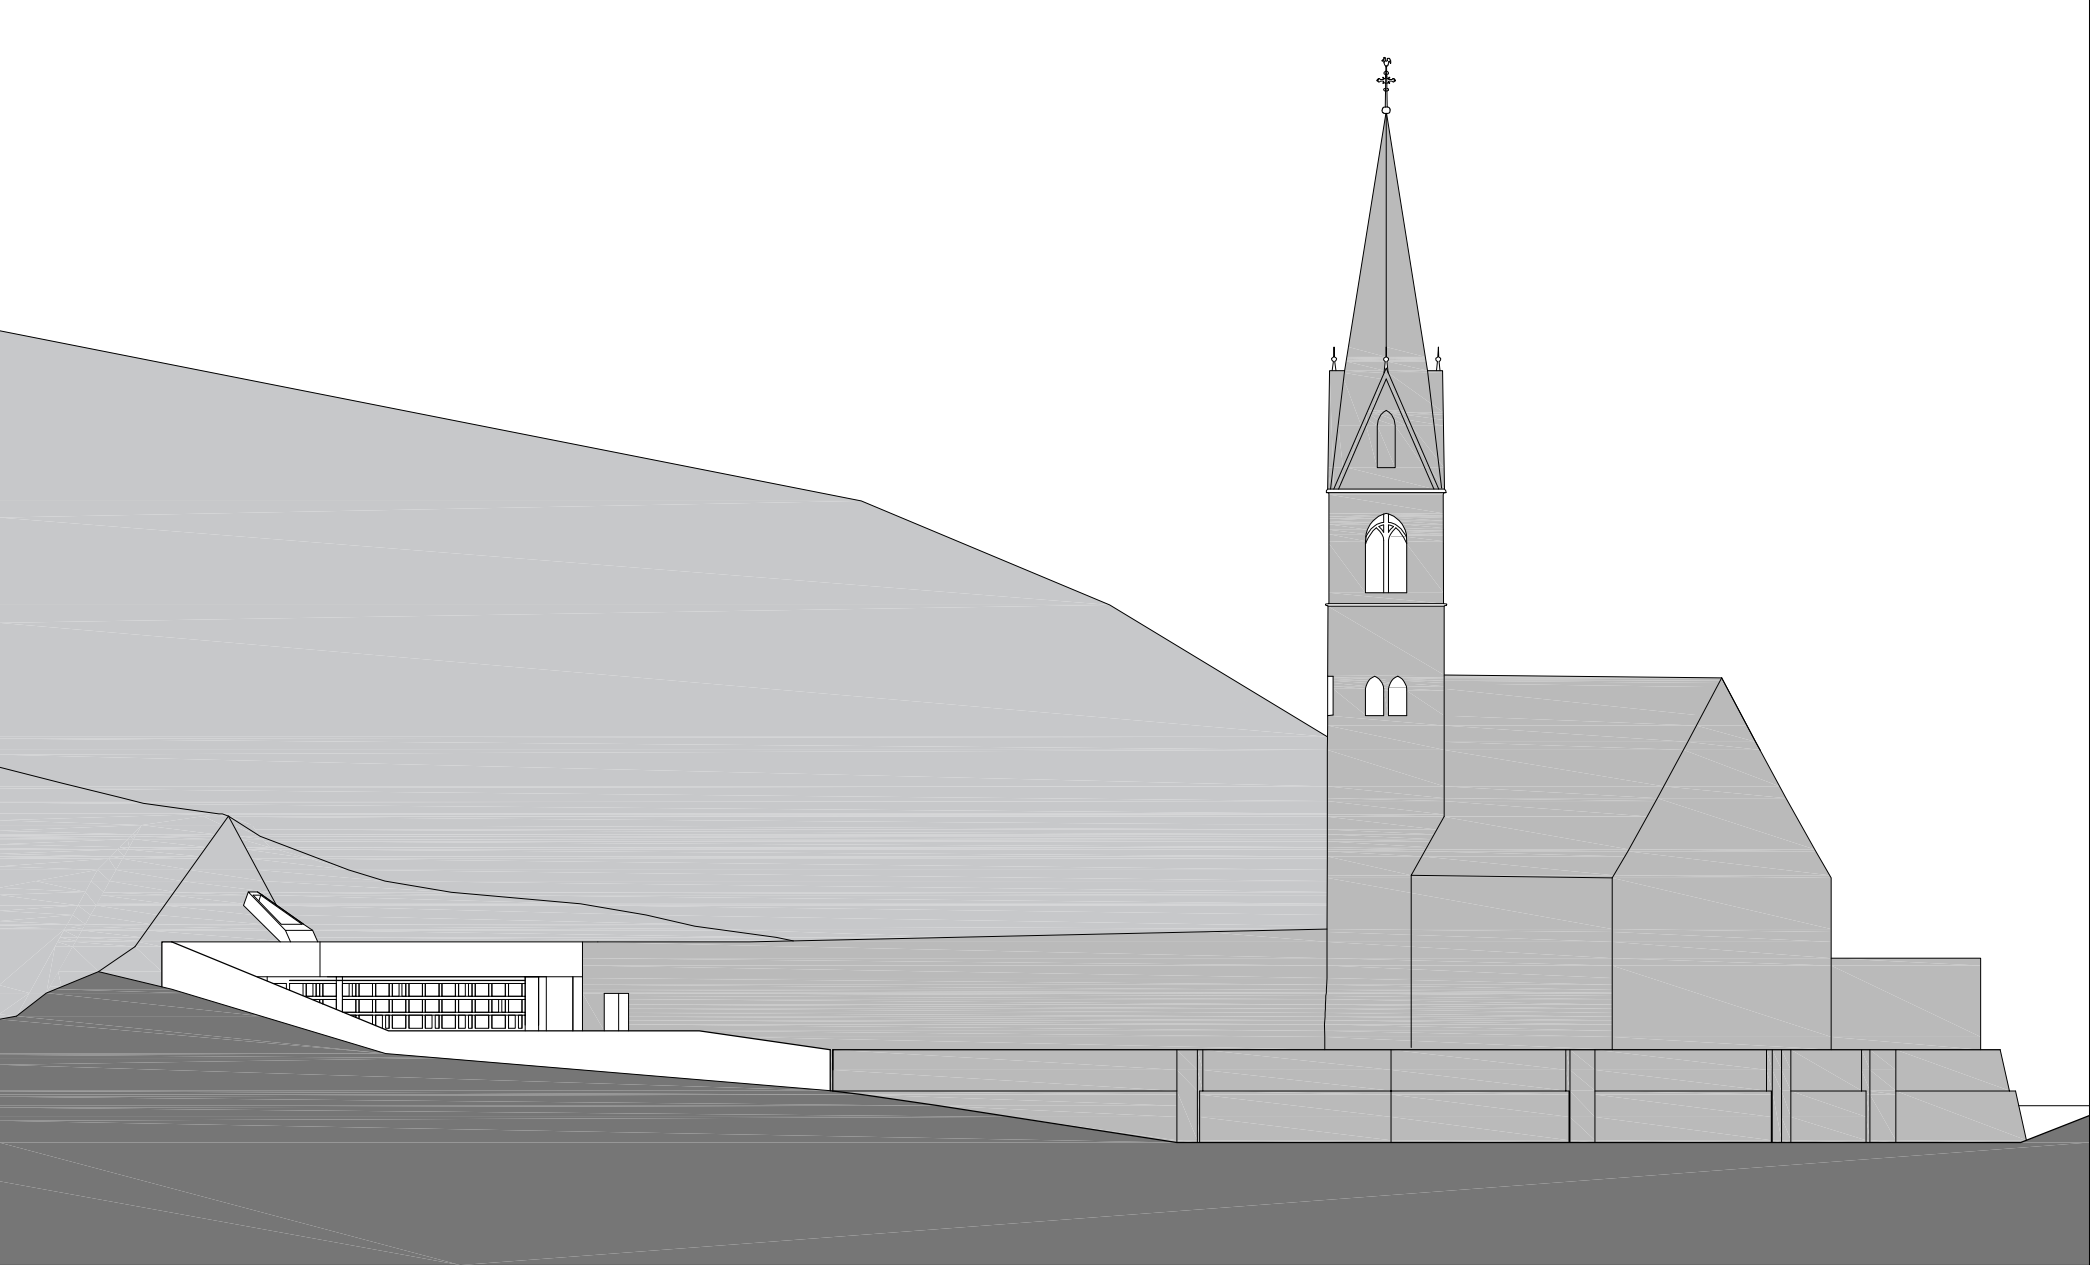

AMPLIAMENTO DEL CIMITERO DI ALBES - ARCH. STEFANO PELUSO

PLANIMETRIA GENERALE

PROSPETTO OVEST

AMPLIAMENTO DEL CIMITERO DI ALBES - ARCH. STEFANO PELUSO

PLANIMETRIA LIVELLO 1 (+609,74m)