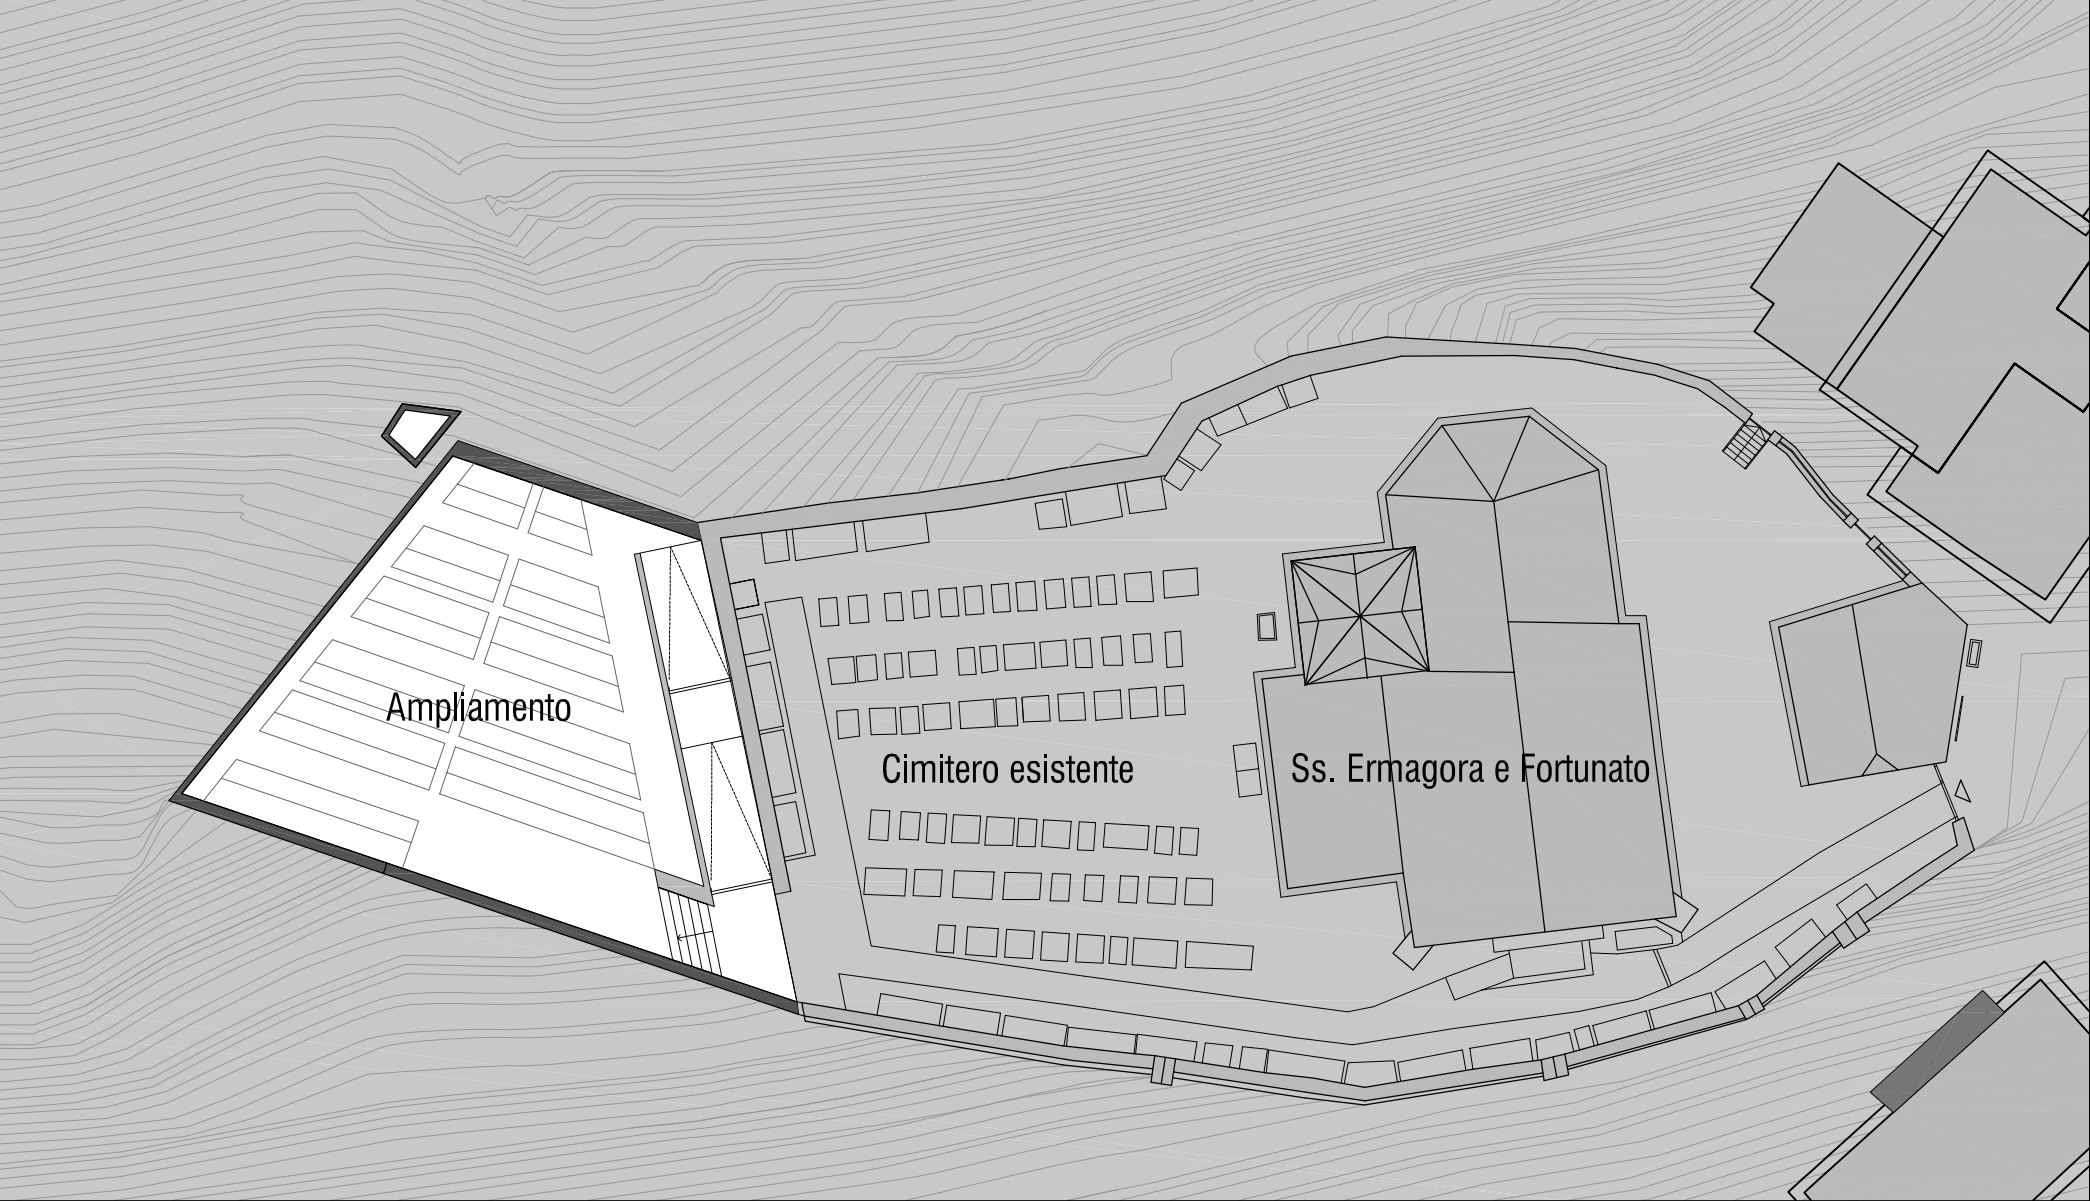

AMPLIAMENTO DEL CIMITERO DI ALBES - ARCH. STEFANO PELUSO

PLANIMETRIA GENERALE

PROSPETTO OVEST

AMPLIAMENTO DEL CIMITERO DI ALBES - ARCH. STEFANO PELUSO

PLANIMETRIA LIVELLO 1 (+609,74m)